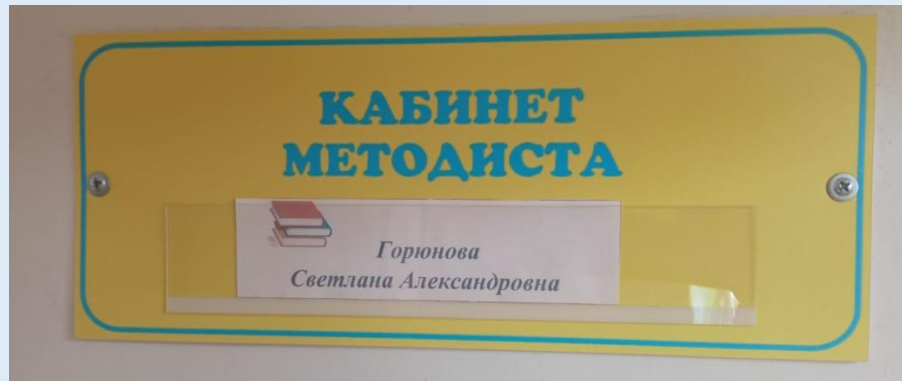

## 2 ЭТАЖ

- ГРУППЫ
  - «Теремок»
  - «Русичи»
  - «Пчелки»
  - «Почемучки»
  - «Карапузы»
- Музыкальный зал
- Спальня группы «Смешарики»
- Кабинет заведующего
- Кабинет заместителя заведующего по АХЧ
- Методический кабинет
- Кабинет педагога-психолога

# 1 ЭТАЖ

- 1 → РАЗДЕВАЛКА ВЕЧЕРНЕЙ ГРУППЫ КРАТКОВРЕМЕННОГО ПРЕБЫВАНИЯ «КАРАПУЗЫ»
- 2 → РАЗДЕВАЛКА УТРЕННЕЙ ГРУППЫ КРАТКОВРЕМЕННОГО ПРЕБЫВАНИЯ «КАРАПУЗЫ»
- 3 → ТУАЛЕТ ГРУППЫ КРАТКОВРЕМЕННОГО ПРЕБЫВАНИЯ «КАРАПУЗЫ»
- 4 → ЭЛЕКТРОЩИТОВАЯ
- 5 → ХОЗЯЙСТВЕННЫЙ БЛОК

# 2 ЭТАЖ

-  → МЕТОДИЧЕСКИЙ КАБИНЕТ
-  → КАБИНЕТ ЗАВЕДУЮЩЕГО
-  → КАБИНЕТ ЗАВЕДУЮЩЕГО ПО АХЧ
-  → КОСТЮМЕРНАЯ

**Таблички на дверях информируют о названии групп и помещений в образовательном учреждении.**