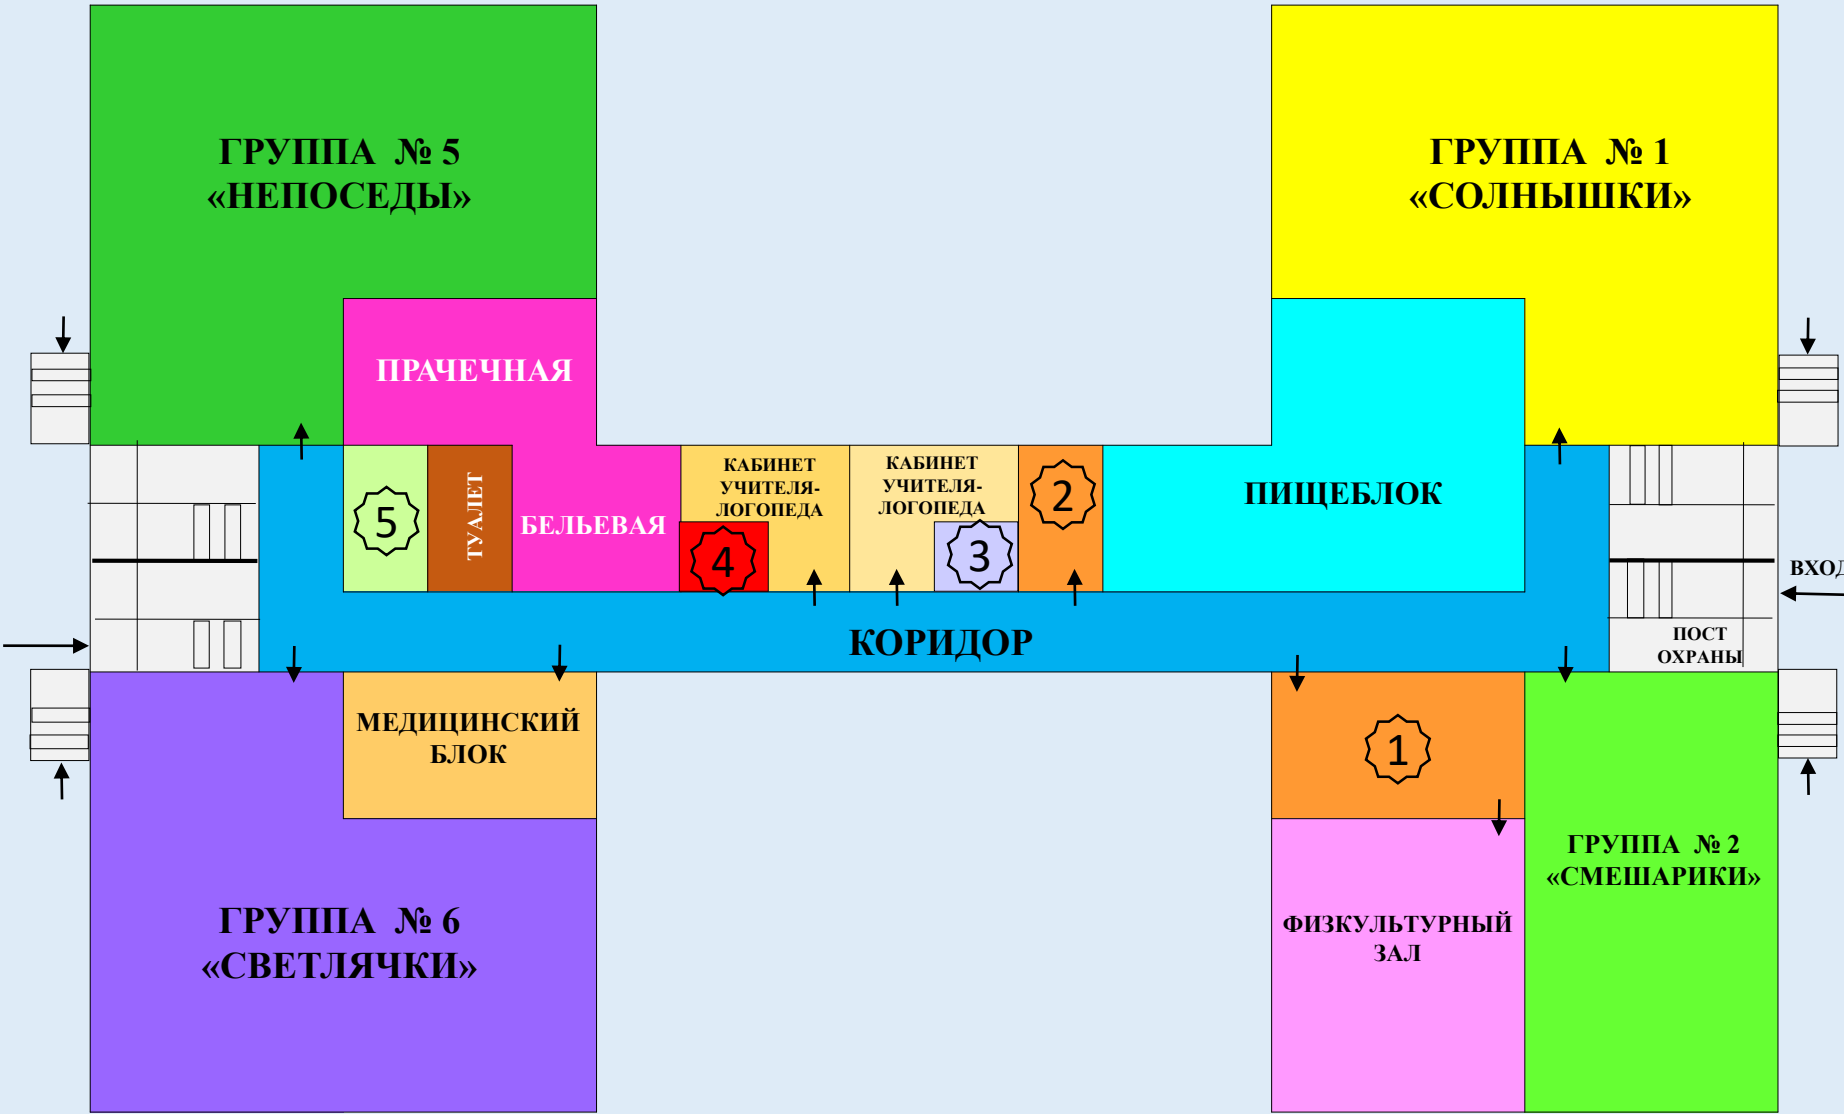

# УВАЖАЕМЫЕ РОДИТЕЛИ (ЗАКОННЫЕ ПРЕДСТАВИТЕЛИ) И ГОСТИ!

Система пространственной навигации разработана для оказания помощи посетителю нашего образовательного учреждения.

- Таблички на дверях информируют о названии групп и помещений в образовательном учреждении.
- В коридорах и на лестничных маршах информационные таблички указывают направление движения внутри здания образовательного учреждения.
- Стенды и памятки информируют о деятельности образовательного учреждения.
- Поэтажные планы указывают план эвакуации при чрезвычайных ситуациях.

## 1 ЭТАЖ

- ГРУППЫ
  - «Солнышки»
  - «Смешарики»
  - «Светлячки»
  - «Непоседы»
- Физкультурный зал
- Раздевалка вечерней группы кратковременного пребывания
- Раздевалка утренней группы кратковременного пребывания
- Кабинеты учителей-логопедов
- Медицинский блок
- Пищеблок
- Прачечная

## 2 ЭТАЖ

- ГРУППЫ
  - «Теремок»
  - «Русичи»
  - «Пчелки»
  - «Почемучки»
  - «Карапузы»
- Музыкальный зал
- Спальня группы «Смешарики»
- Кабинет заведующего
- Кабинет заместителя заведующего по АХЧ
- Методический кабинет
- Кабинет педагога-психолога

# 1 ЭТАЖ

- 1 → РАЗДЕВАЛКА ВЕЧЕРНЕЙ ГРУППЫ КРАТКОВРЕМЕННОГО ПРЕБЫВАНИЯ «КАРАПУЗЫ»
- 2 → РАЗДЕВАЛКА УТРЕННЕЙ ГРУППЫ КРАТКОВРЕМЕННОГО ПРЕБЫВАНИЯ «КАРАПУЗЫ»
- 3 → ТУАЛЕТ ГРУППЫ КРАТКОВРЕМЕННОГО ПРЕБЫВАНИЯ «КАРАПУЗЫ»
- 4 → ЭЛЕКТРОЩИТОВАЯ
- 5 → ХОЗЯЙСТВЕННЫЙ БЛОК