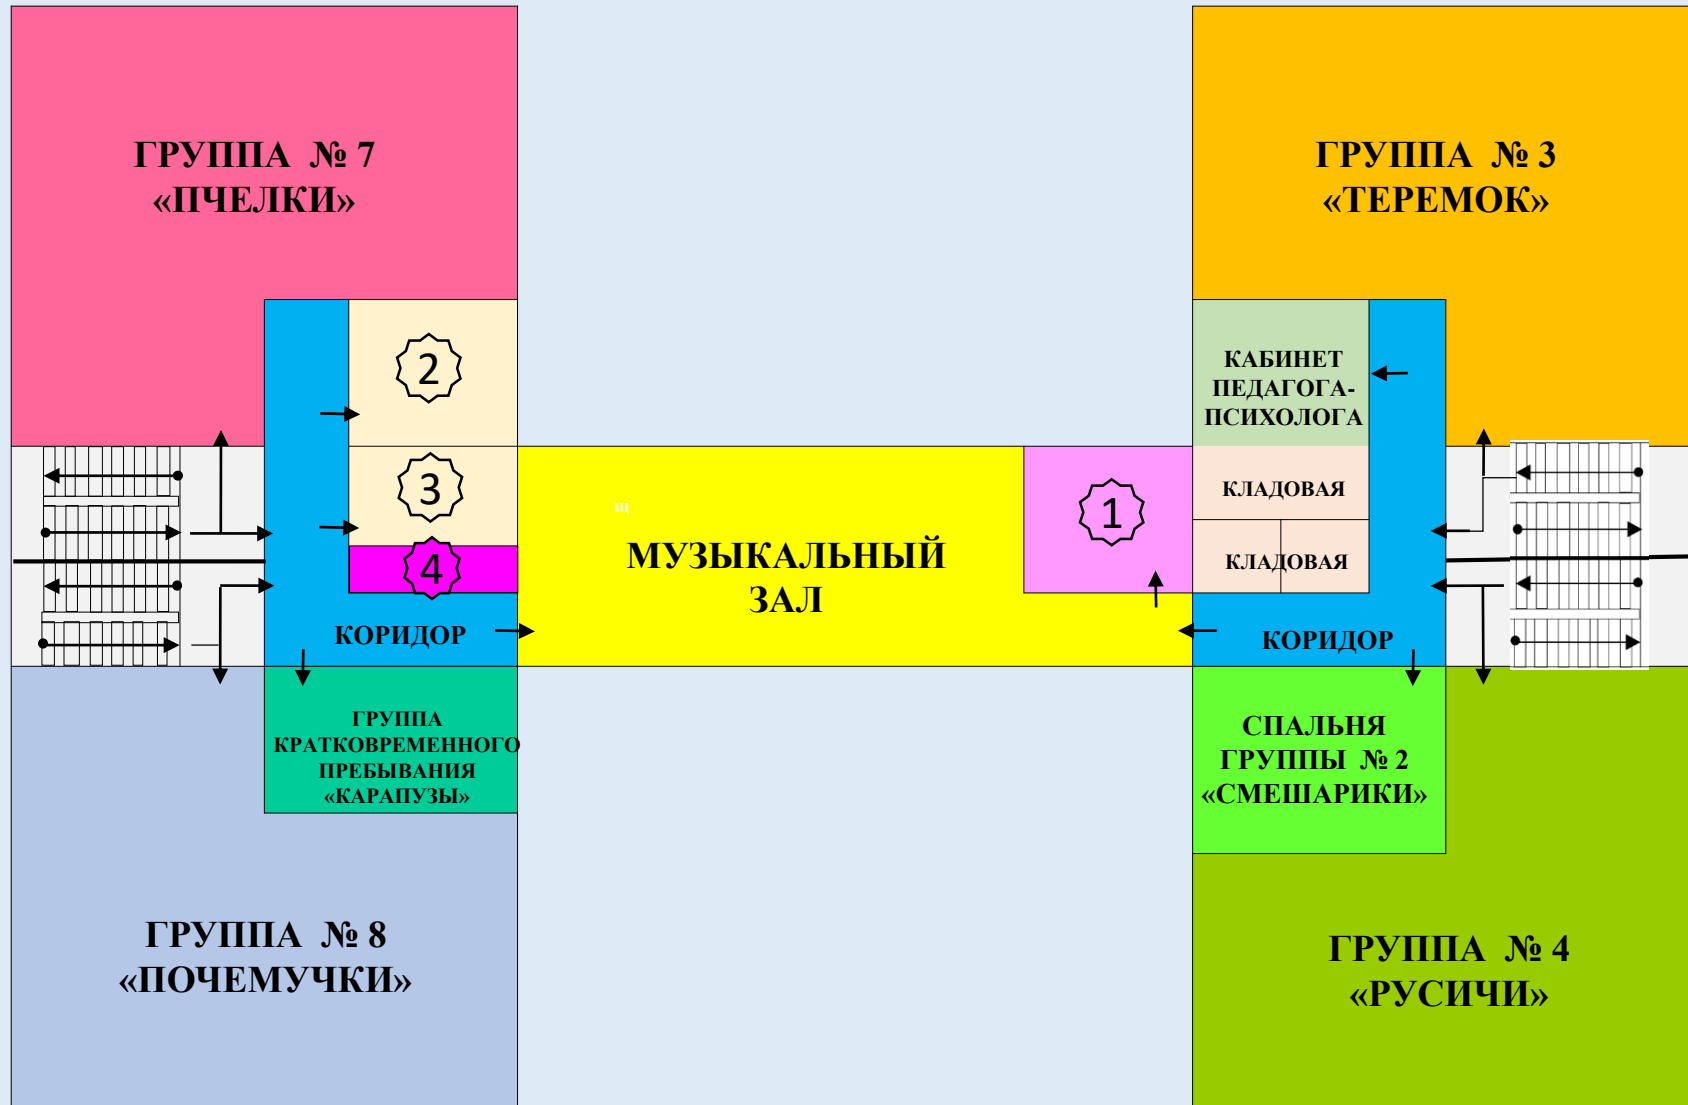

## 2 ЭТАЖ

- ГРУППЫ
  - «Теремок»
  - «Русичи»
  - «Пчелки»
  - «Почемучки»
  - «Карапузы»
- Музыкальный зал
- Спальня группы «Смешарики»
- Кабинет заведующего
- Кабинет заместителя заведующего по АХЧ
- Методический кабинет
- Кабинет педагога-психолога

# 1 ЭТАЖ

- 1 → РАЗДЕВАЛКА ВЕЧЕРНЕЙ ГРУППЫ КРАТКОВРЕМЕННОГО ПРЕБЫВАНИЯ «КАРАПУЗЫ»
- 2 → РАЗДЕВАЛКА УТРЕННЕЙ ГРУППЫ КРАТКОВРЕМЕННОГО ПРЕБЫВАНИЯ «КАРАПУЗЫ»
- 3 → ТУАЛЕТ ГРУППЫ КРАТКОВРЕМЕННОГО ПРЕБЫВАНИЯ «КАРАПУЗЫ»
- 4 → ЭЛЕКТРОЩИТОВАЯ
- 5 → ХОЗЯЙСТВЕННЫЙ БЛОК

# 2 ЭТАЖ

-  → МЕТОДИЧЕСКИЙ КАБИНЕТ
-  → КАБИНЕТ ЗАВЕДУЮЩЕГО
-  → КАБИНЕТ ЗАВЕДУЮЩЕГО ПО АХЧ
-  → КОСТЮМЕРНАЯ

**Таблички на дверях информируют о названии групп и помещений в образовательном учреждении.**

**В коридорах и на лестничных маршах информационные таблички указывают направление движения внутри здания образовательного учреждения.**